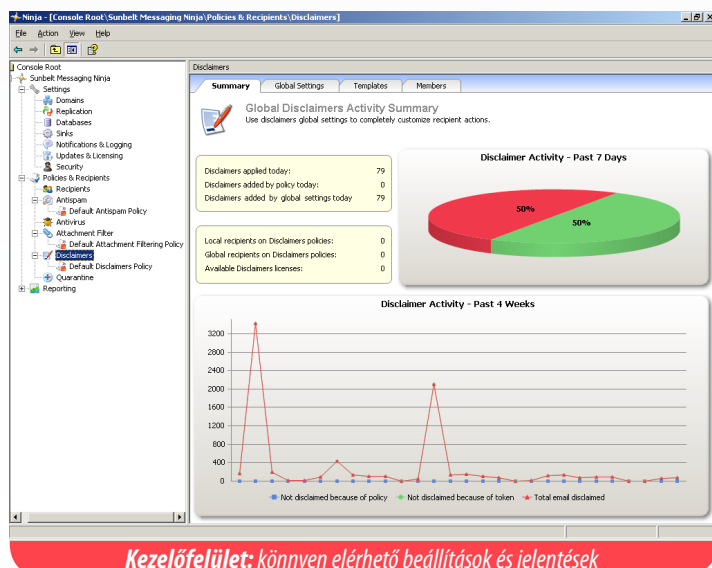

VIPRE®

EXCHANGE

Teljes körű spamszűrő és vírusvédelmi rendszer Exchange kiszolgálókhoz

A VIPRE Email Security rendszerében a legjobb spamszűrők és antivírusok együttesen védik a levelezést, ezért a szűrő pontossága nem függ egyetlen gyártótól, vagy módszertől sem.

Bizonyíték egyetlen nap alatt

A GFI terméke a telepítés után azonnal szinte nullára csökkentette az Alba Volánhoz beérkező spamek számát, a munkatársak és az informatikusok legnagyobb meglepedésére.

„A VIPRE hatékonysága mellett azzal is kiemelkedik, hogy a felhasználók szerint lehet megadni az egyes csoportok szűrési szintjét, így személyre szabható a szűrés szigorúsága.” – mondja Dr. Peresztegi Nagy Róbert, az Alba Volán informatikai vezetője. „A beérkező kéretlen levelek 99%-át kiszűri a GFI alkalmazása, ezért a licenc megvásárlása mellett döntötünk.” – teszi hozzá. A VIPRE 140 kliensgép hatékony védelmét látja el, így a spameknek esélyük sincs az Alba Volán munkatársainál, jobb, ha máshol próbálnak bliccelni.

A védelem alapja: a VIPRE szűrőmotorjai

A VIPRE Email Security több független gyártó levélszűrő termékét egyesíti egyetlen, rugalmas levélkezelő rendszerbe. Segítségével a legjobb spamszűrők és antivírusok együttesen védik a levelezést, ezért a szűrő pontossága nem függ egyetlen gyártótól, vagy módszertől sem.

Kezelőfelület: könnyen elérhető beállítások és jelentések

A rendszerben két antivírus dolgozik egymás mellett, így a két gyártótól párhuzamosan érkező vírusadatbázis frissítések előbb felismerik az új fenyegetéseket, mint ha csak egyetlen antivírus védené a levelezést. Az összesen öt spamszűrő közül egy SMTP előszűrő mellett négy, egymástól független spamszűrő vizsgálja a beérkező leveleket. Külön spamszűrő foglalkozik a képes spamekkel, illetve a csatolmányokkal. A VIPRE disclaimer moduljának segítségével a szoftver igény szerint tud jogi nyilatkozatokat, vagy egyéb üzeneteket elhelyezni a kimenő levelek végén. A program egyik legnagyobb előnye az akár felhasználónként megváltoztatható

beállítások, így például a cégen belül egyes szervezeti osztályok, vagy személyekhez eltérő spamszűrési rendszabályok érvényesíthetők. A közvetlen a Microsoft Exchange kiszolgálóra telepíthető VIPRE minimális erőforrás igényvel rendelkezik, így lényegesen gyorsítja a levelezési folyamatokat.